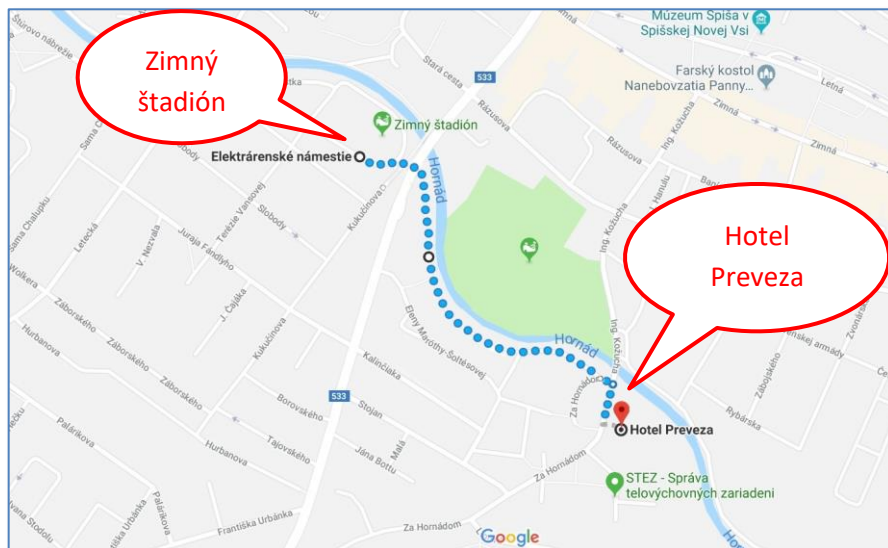

> **Mapa:**

Spišská Nová Ves

Tešíme sa na Vás